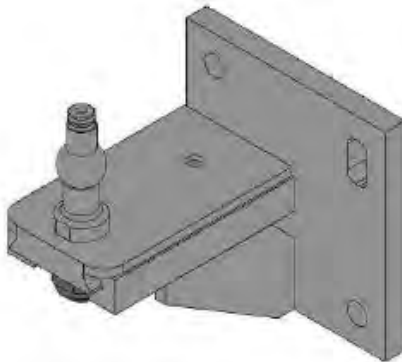

## Inhaltsverzeichnis

Bestandteile .....	Seite 3
Die Montage der oberen Konsole .....	Seite 4
Die Montage des Bolzens der unteren Konsole .....	Seite 5
Die Montage der unteren Konsole .....	Seite 6
Regulierung des Flügels .....	Seite 7

# Designzäune und Tore aus Aluminium

Nie mehr streichen – 12 Jahre Garantie

Obere Konsole - 1 Stk.

Untere Konsole - 1 Stk.

Beilagscheibe 8,4  
DIN 125 – 7 Stk.

Beilagscheibe 10,5  
DIN 125 – 2 Stk.

Inbusschraube M8x25  
DIN 912 - 7 Stk.