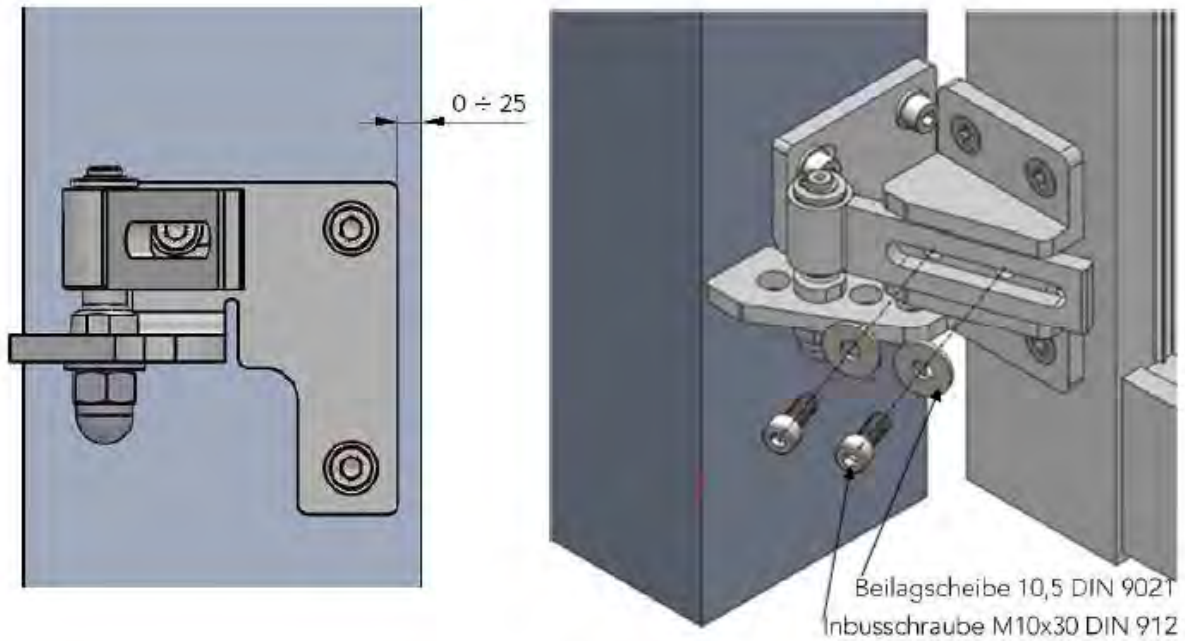

Designzäune und Tore aus Aluminium

Nie mehr streichen – 12 Jahre Garantie