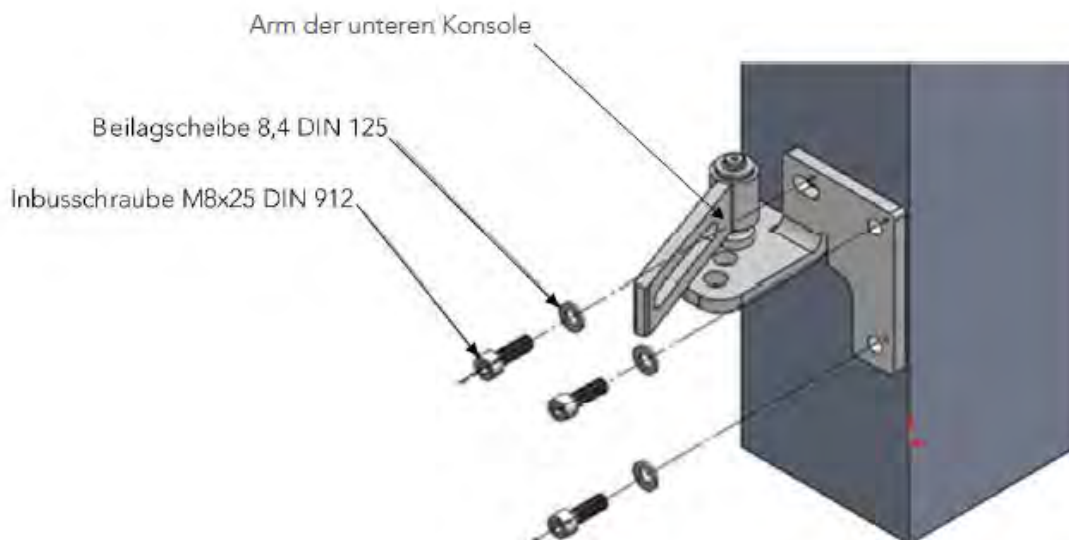

Designzäune und Tore aus Aluminium

Nie mehr streichen – 12 Jahre Garantie

6