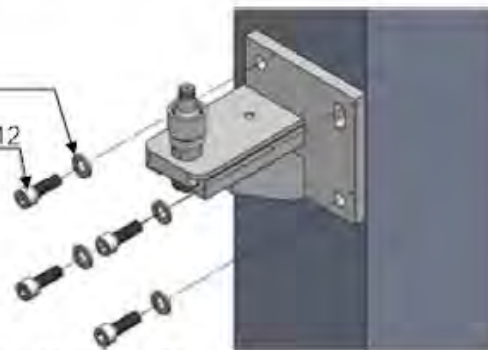

## Inhaltsverzeichnis

Bestandteile .....	Seite 3
Die Montage der oberen Konsole .....	Seite 4
Die Montage des Bolzens der unteren Konsole .....	Seite 5
Die Montage der unteren Konsole .....	Seite 6
Regulierung des Flügels .....	Seite 7

Inbusschraube M10x30  
DIN 912 – 2 Stk.

Beilagscheibe 10,5  
DIN 125 - 1 Stk.

Sicherungsring  
10x1 DIN 471 – 1 Stk.

# Designzäune und Tore aus Aluminium

Nie mehr streichen – 12 Jahre Garantie

Beilagescheibe 8,4 DIN 125

Inbusschraube M8x25 DIN 912

Sicherungsring 10x1 DIN 471

Beilagscheibe 10,5 DIN 125