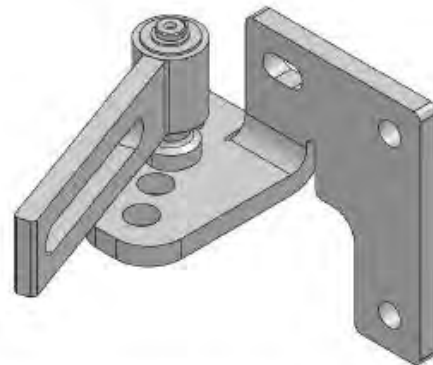

## Inhaltsverzeichnis

Bestandteile .....	Seite 3
Die Montage der oberen Konsole .....	Seite 4
Die Montage des Bolzens der unteren Konsole .....	Seite 5
Die Montage der unteren Konsole .....	Seite 6
Regulierung des Flügels .....	Seite 7

# Designzäune und Tore aus Aluminium

Nie mehr streichen – 12 Jahre Garantie

Obere Konsole - 1 Stk.

Untere Konsole - 1 Stk.

Beilagscheibe 8,4  
DIN 125 – 7 Stk.

Beilagscheibe 10,5  
DIN 125 – 2 Stk.

Inbusschraube M8x25  
DIN 912 - 7 Stk.

Inbusschraube M10x30  
DIN 912 – 2 Stk.

Beilagscheibe 10,5  
DIN 125 - 1 Stk.

Sicherungsring  
10x1 DIN 471 – 1 Stk.

# Designzäune und Tore aus Aluminium

Nie mehr streichen – 12 Jahre Garantie

Beilagescheibe 8,4 DIN 125

Inbusschraube M8x25 DIN 912

Sicherungsring 10x1 DIN 471

Beilagscheibe 10,5 DIN 125