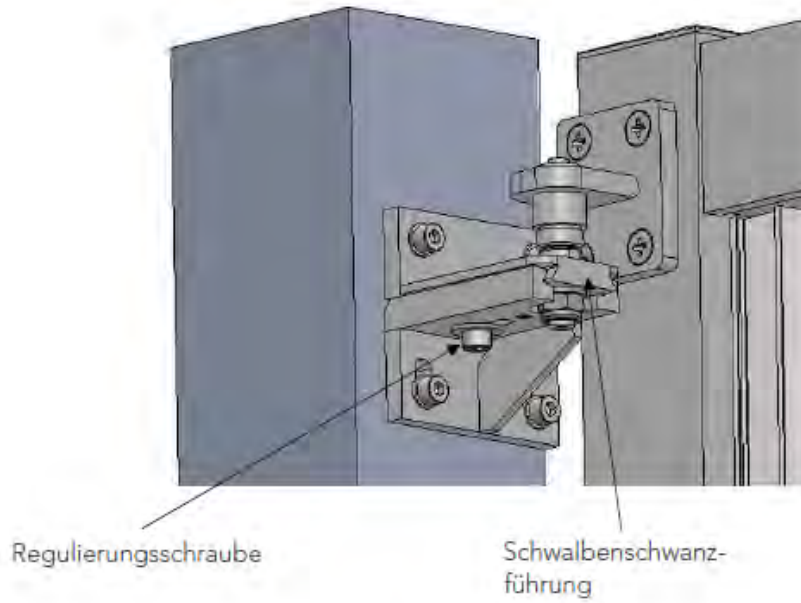

Designzäune und Tore aus Aluminium

Nie mehr streichen – 12 Jahre Garantie