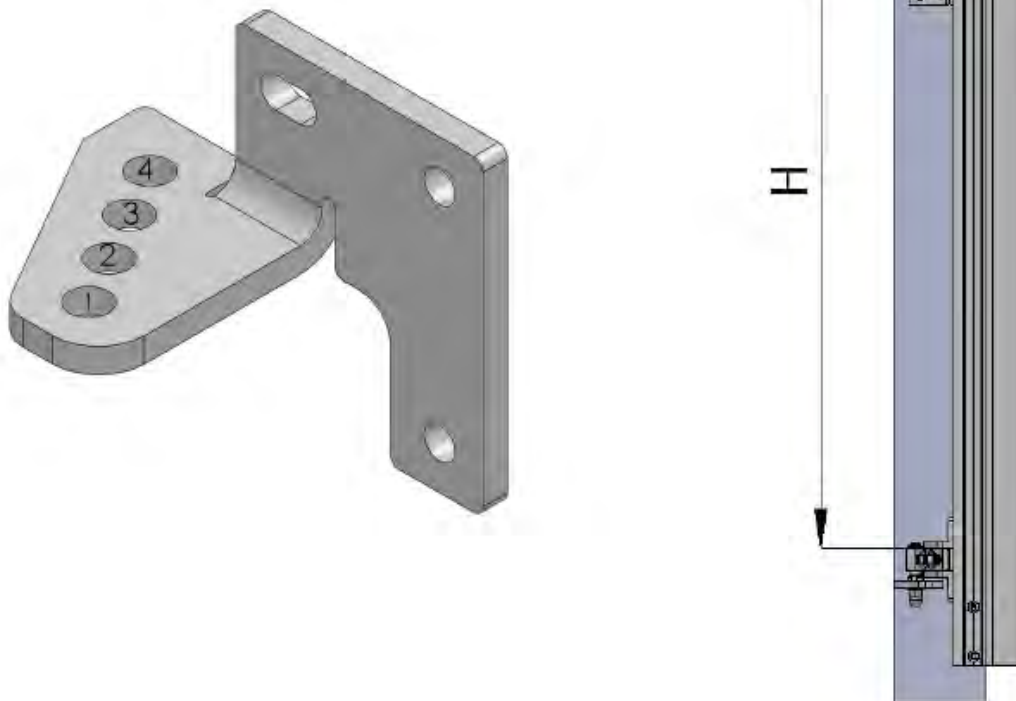

# Designzäune und Tore aus Aluminium

Nie mehr streichen – 12 Jahre Garantie

Beilagescheibe 8,4 DIN 125

Inbusschraube M8x25 DIN 912

Sicherungsring 10x1 DIN 471

Beilagscheibe 10,5 DIN 125

# Designzäune und Tore aus Aluminium

Nie mehr streichen – 12 Jahre Garantie

H[m]	Basiswinkel	Winkel [°]			
		1	2	3	4
1,25÷1,7	UK-30	1,9÷1,4	3,0÷2,2	4,2÷3,0	5,3÷3,9
0,85÷1,2	UK-30	2,8÷2,0	4,5÷3,2	6,1÷4,4	7,8÷5,5
0,85÷1,2	UK-15	3,1÷1,9	3,3÷2,4	4,7÷3,3	6,0÷4,2
0,53÷0,83	UK-15	5,3÷3,2	7,1÷4,4	9÷5,6	-