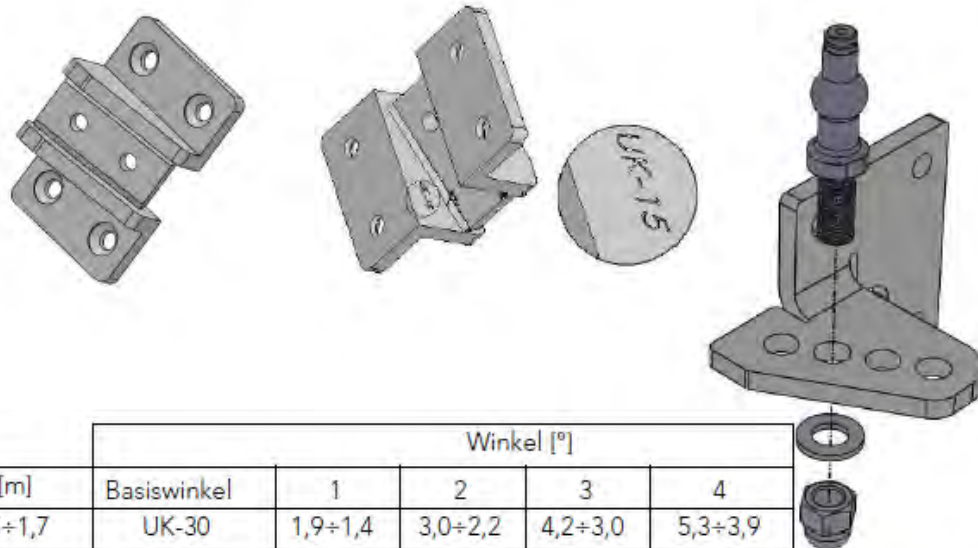

Inbusschraube M10x30  
DIN 912 – 2 Stk.

Beilagscheibe 10,5  
DIN 125 - 1 Stk.

Sicherungsring  
10x1 DIN 471 – 1 Stk.

# Designzäune und Tore aus Aluminium

Nie mehr streichen – 12 Jahre Garantie

Beilagescheibe 8,4 DIN 125

Inbusschraube M8x25 DIN 912

Sicherungsring 10x1 DIN 471

Beilagscheibe 10,5 DIN 125

# Designzäune und Tore aus Aluminium

Nie mehr streichen – 12 Jahre Garantie

H[m]	Basiswinkel	Winkel [°]			
		1	2	3	4
1,25÷1,7	UK-30	1,9÷1,4	3,0÷2,2	4,2÷3,0	5,3÷3,9
0,85÷1,2	UK-30	2,8÷2,0	4,5÷3,2	6,1÷4,4	7,8÷5,5
0,85÷1,2	UK-15	3,1÷1,9	3,3÷2,4	4,7÷3,3	6,0÷4,2
0,53÷0,83	UK-15	5,3÷3,2	7,1÷4,4	9÷5,6	-