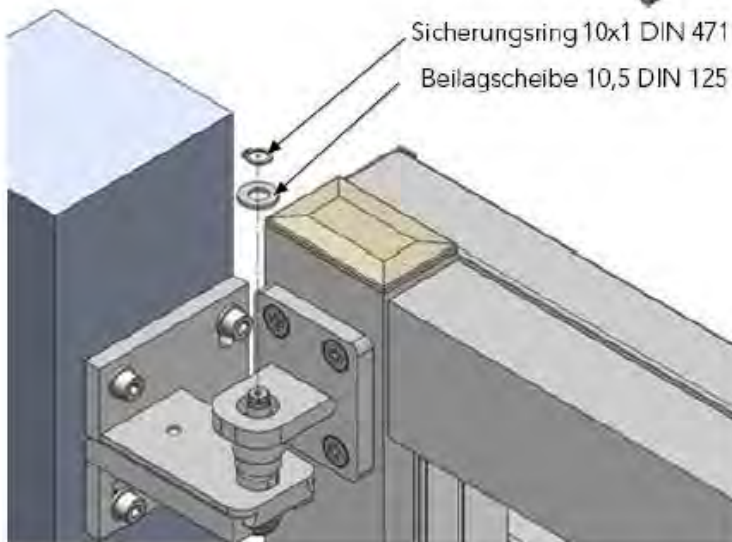

# Designzäune und Tore aus Aluminium

Nie mehr streichen – 12 Jahre Garantie

Beilagescheibe 8,4 DIN 125

Inbusschraube M8x25 DIN 912

Sicherungsring 10x1 DIN 471

Beilagscheibe 10,5 DIN 125

# Designzäune und Tore aus Aluminium

Nie mehr streichen – 12 Jahre Garantie

H[m]	Basiswinkel	Winkel [°]			
		1	2	3	4
1,25÷1,7	UK-30	1,9÷1,4	3,0÷2,2	4,2÷3,0	5,3÷3,9
0,85÷1,2	UK-30	2,8÷2,0	4,5÷3,2	6,1÷4,4	7,8÷5,5
0,85÷1,2	UK-15	3,1÷1,9	3,3÷2,4	4,7÷3,3	6,0÷4,2
0,53÷0,83	UK-15	5,3÷3,2	7,1÷4,4	9÷5,6	-